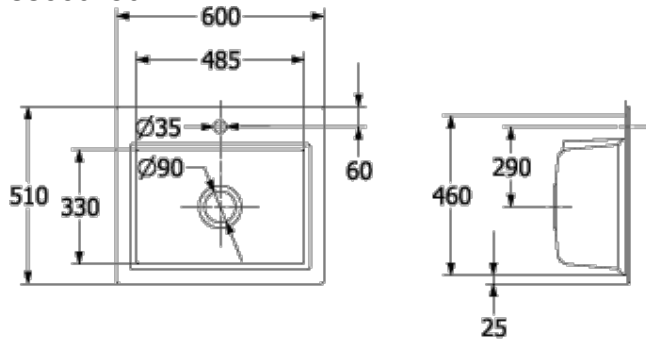

TECHNISCHE ZEICHNUNGEN

336601J0