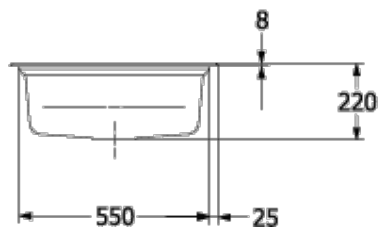

TECHNISCHE ZEICHNUNGEN

336601J0